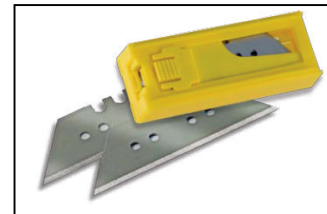

NEW PRODUCT

Signet Tool Inc.
850 Brock Rd. S, Unit #2
Pickering, Ontario L1W-1Z8
Tel. - 888-744-6380
Fax - 905-831-4187

Retractable Utility Knife

#0850396 –
Pkg / 5 Replacement Blades

#0850398

- **Zinc Cast Body**
- **Multi Position Blade**
- **Lifetime Warranty**
- **See Thru Cellophane Package**

Couteau rétractable de tout usage

#0850396 –
Paquet de 5 lames de rechanges

#0850398

- Corp lancer de zinc
- Garantie á vie
- Lame de multiposition
- Le paquet transparent de cellophane

Prix Courant - 6,29\$