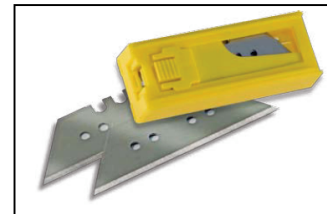

Couteau rétractable de tout usage

#0850396 –
Paquet de 5 lames de rechanges

#0850398

- Corp lancer de zinc
- Garantie á vie
- Lame de multiposition
- Le paquet transparent de cellophane

Prix Courant - 6,29\$